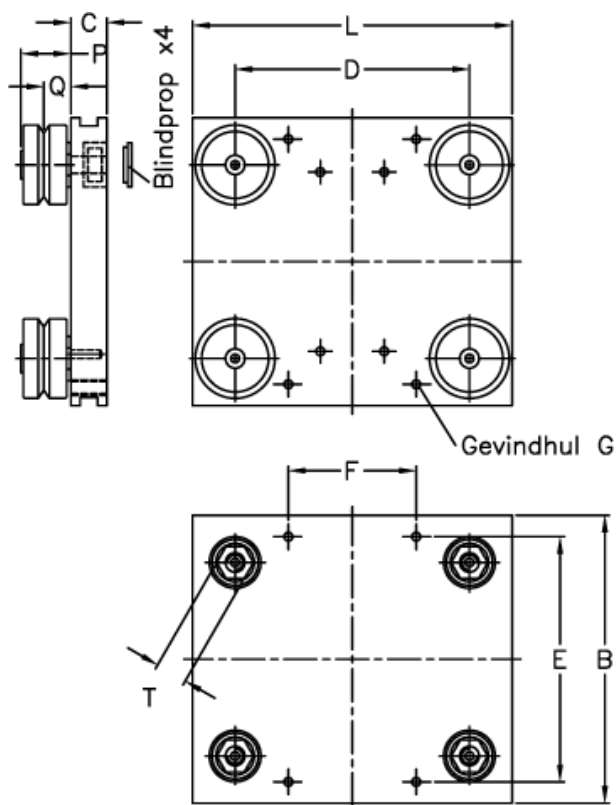

Varenummer: 057113025080100
 Beskrivelse: Hepco GV3 vogn AU 25 25 L80

Mål

B	= 80	L = 80
C	= 11.50	P = 16.6
d	= 51	Q = 9.00
E	= 65	
F	= 24	
For leje	= 25	
For skinne	= S/NS 25	
Gevindhul G	= 4 x M6	